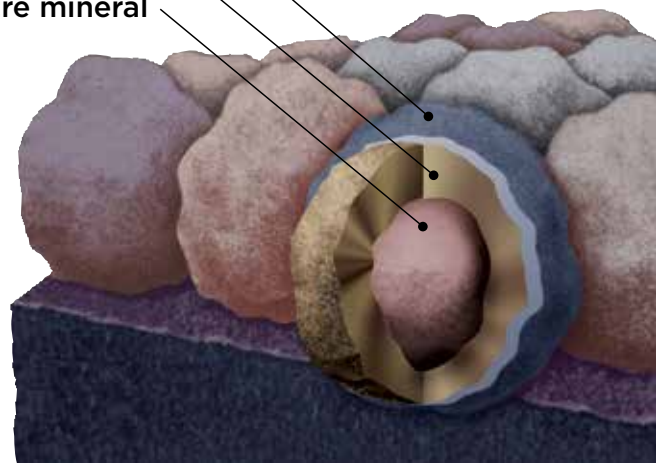

StreakFighter[®]
Résistance aux algues

Revêtement
céramique

Couche de cuivre

Centre minéral

Granule avec
technologie
StreakFighter

Diagramme à des fins illustratives uniquement

Grand Manor®

L'un des bardeaux d'asphalte les plus lourds jamais créés. Les languettes aléatoires de Grand Manor sont accentuées par des lignes d'ombre qui lui donnent la profondeur et la dimension véritables des ardoises naturelles ou des bardeaux de bois.