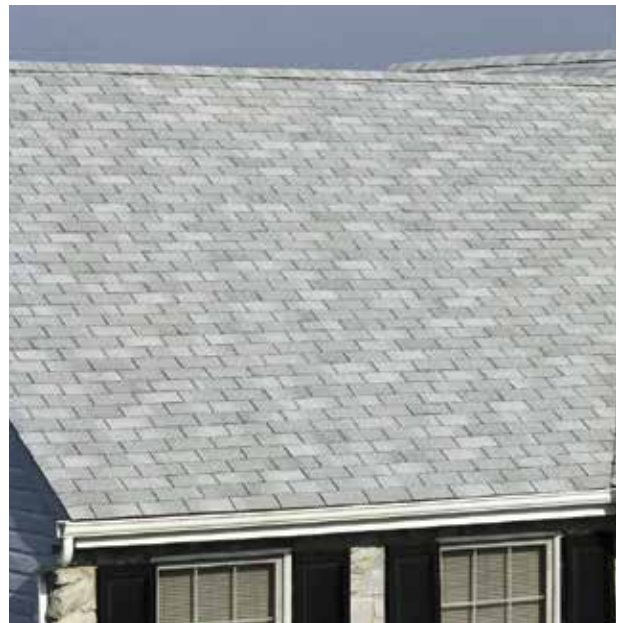

La protection ultime contre les taches.

Jetez un coup d'œil aux toits de votre quartier.

Les bardeaux présentent-ils des stries sombres ou des taches décolorées?

Ces stries que vous voyez sur les autres toits du voisinage? Ce sont des algues, une nuisance visuelle commune sur les toits de toute l'Amérique du Nord. La technologie StreakFighter de CertainTeed utilise la puissance de la science pour repousser les algues avant qu'elles puissent s'installer et se répandre. Le mélange granulaire de StreakFighter inclut du cuivre, qui résiste naturellement aux algues, et aide votre toit à conserver son esthétisme et sa belle apparence pour les années à venir.

PROTÉGEZ VOTRE TOIT

La gamme de bardeaux résistant aux algues de CertainTeed avec protection StreakFighter vous permet maintenant d'éviter les taches inesthétiques d'algues noires sur votre toit avant qu'elles n'endommagent son apparence.

L'AVANTAGE

Votre toit conserve son lustre et sa beauté naturels sans taches disgracieuses, tout en vous offrant le niveau de performance inégalé que vous escomptez d'un toit CertainTeed, aujourd'hui et pour les décennies à venir.

Sans algues ni traînées.

COMMENT FONCTIONNE LA PROTECTION STREAKFIGHTER?

Pour que les bardeaux puissent résister aux algues, une couche unique d'oxyde de cuivre, un ingrédient aux propriétés algicides prouvées, est ajoutée entre le noyau minéral et le revêtement pigmentaire en céramique. Ces granules contenant du cuivre sont dispersées uniformément sur toute la surface exposée du bardeau. Le cuivre s'infiltrant progressivement au fil du temps, il permet de protéger efficacement et durablement le bardeau contre les attaques des algues.