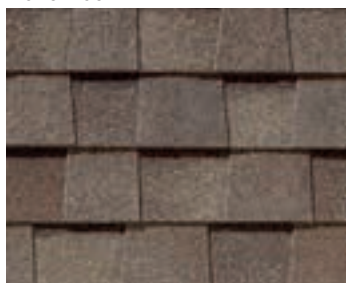

LANDMARK®

BARDEAUX DESIGNER

Landmark, présenté en Bois délavé

Un original classique

La construction à double couche de Landmark fournit profondeur, dimension et une protection renforcée contre les éléments. Le plus large éventail de couleurs de l'industrie

LANDMARK® COLOR PALETTE

Bleu Atlantique
Atlantic Blue

Bouleaux
Birchwood

Terre de Sienne brûlée
Burnt Sienna

Noir charbon de bois
Charcoal Black

Gris pavé
Cobblestone Gray

Ardoise coloniale
Colonial Slate

Rouge chalet
Cottage Red

Bois de grève
Driftwood

Gris Georgetown
Georgetown Gray

Gris granit
Granite Gray

Mélange bruyère
Heather Blend

Vert chasseur
Hunter Green

Noir moiré
Moire Black

Gris d'étain
Pewterwood

Bardeau rescié
Resawn Shake

Bouleau blanc
Silver Birch

Bois délavé
Weathered Wood

REMARQUE : En raison des limitations des reproductions par impression, CertainTeed ne peut pas garantir la correspondance exacte de la couleur du produit réel à celle de sa représentation graphique dans cette publication.