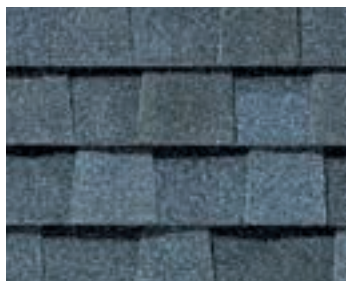

LANDMARK®

BARDEAUX DESIGNER

Landmark, présenté en Bois délavé

Un original classique

La construction à double couche de Landmark fournit profondeur, dimension et une protection renforcée contre les éléments. Le plus large éventail de couleurs de l'industrie

LANDMARK® COLOR PALETTE

Bleu Atlantique
Atlantic Blue

Bouleaux
Birchwood

Terre de Sienne brûlée
Burnt Sienna

Noir charbon de bois
Charcoal Black

Gris pavé
Cobblestone Gray

Ardoise coloniale
Colonial Slate

Rouge chalet
Cottage Red

Bois de grève
Driftwood

Gris Georgetown
Georgetown Gray

Gris granit
Granite Gray

Mélange bruyère
Heather Blend

Vert chasseur
Hunter Green

Noir moiré
Moire Black

Gris d'étain
Pewterwood

Bardeau rescié
Resawn Shake