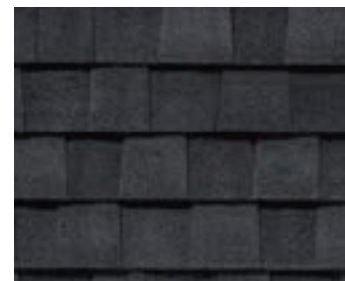

LANDMARK®

BARDEAUX DESIGNER

Landmark, présenté en Bois délavé

Un original classique

La construction à double couche de Landmark fournit profondeur, dimension et une protection renforcée contre les éléments. Le plus large éventail de couleurs de l'industrie

LANDMARK® COLOR PALETTE

Bleu Atlantique
Atlantic Blue

Bouleaux
Birchwood

Terre de Sienne brûlée
Burnt Sienna

Noir charbon de bois
Charcoal Black

Gris pavé
Cobblestone Gray

Ardoise coloniale
Colonial Slate

Rouge chalet
Cottage Red

Bois de grève
Driftwood

Gris Georgetown
Georgetown Gray

Gris granit
Granite Gray

Mélange bruyère
Heather Blend

Vert chasseur
Hunter Green

Noir moiré
Moire Black

Gris d'étain
Pewterwood

Bardeau rescié
Resawn Shake