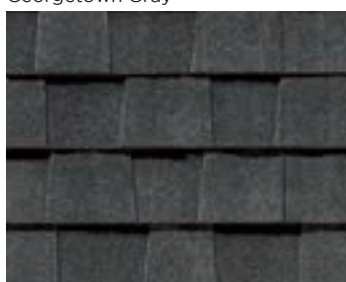

LANDMARK® COLOR PALETTE

Bleu Atlantique
Atlantic Blue

Bouleaux
Birchwood

Terre de Sienne brûlée
Burnt Sienna

Noir charbon de bois
Charcoal Black

Gris pavé
Cobblestone Gray

Ardoise coloniale
Colonial Slate

Rouge chalet
Cottage Red

Bois de grève
Driftwood

Gris Georgetown
Georgetown Gray

Gris granit
Granite Gray

Mélange bruyère
Heather Blend

Vert chasseur
Hunter Green

Noir moiré
Moire Black

Gris d'étain
Pewterwood

Bardeau rescié
Resawn Shake

Bouleau blanc
Silver Birch

Bois délavé
Weathered Wood

REMARQUE : En raison des limitations des reproductions par impression, CertainTeed ne peut pas garantir la correspondance exacte de la couleur du produit réel à celle de sa représentation graphique dans cette publication.