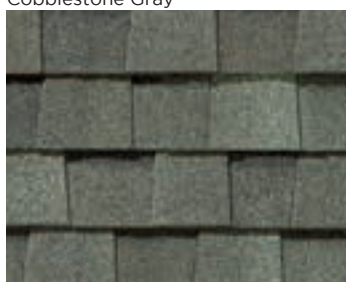

LANDMARK® COLOR PALETTE

Bleu Atlantique
Atlantic Blue

Bouleaux
Birchwood

Terre de Sienne brûlée
Burnt Sienna

Noir charbon de bois
Charcoal Black

Gris pavé
Cobblestone Gray

Ardoise coloniale
Colonial Slate

Rouge chalet
Cottage Red

Bois de grève
Driftwood

Gris Georgetown
Georgetown Gray

Gris granit
Granite Gray

Mélange bruyère
Heather Blend

Vert chasseur
Hunter Green

Noir moiré
Moire Black

Gris d'étain
Pewterwood

Bardeau rescié
Resawn Shake

Bouleau blanc
Silver Birch

Bois délavé
Weathered Wood

REMARQUE : En raison des limitations des reproductions par impression, CertainTeed ne peut pas garantir la correspondance exacte de la couleur du produit réel à celle de sa représentation graphique dans cette publication.