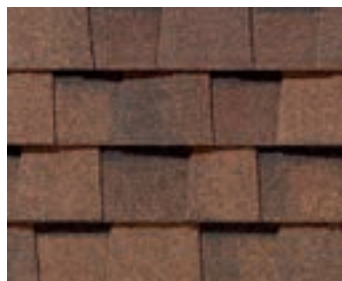

LANDMARK®

BARDEAUX DESIGNER

Landmark, présenté en Bois délavé

Un original classique

La construction à double couche de Landmark fournit profondeur, dimension et une protection renforcée contre les éléments. Le plus large éventail de couleurs de l'industrie

LANDMARK® COLOR PALETTE

Bleu Atlantique
Atlantic Blue

Bouleaux
Birchwood

Terre de Sienne brûlée
Burnt Sienna

Noir charbon de bois
Charcoal Black

Gris pavé
Cobblestone Gray

Ardoise coloniale
Colonial Slate

Rouge chalet
Cottage Red

Bois de grève
Driftwood

Gris Georgetown
Georgetown Gray

Gris granit
Granite Gray

Mélange bruyère
Heather Blend

Vert chasseur
Hunter Green

Noir moiré
Moire Black

Gris d'étain
Pewterwood

Bardeau rescié
Resawn Shake