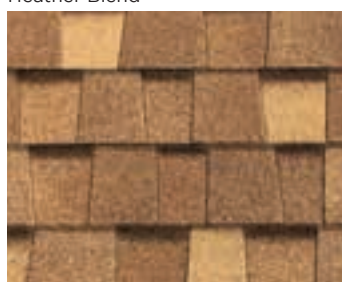

LANDMARK®

BARDEAUX DESIGNER

Landmark, présenté en Bois délavé

Un original classique

La construction à double couche de Landmark fournit profondeur, dimension et une protection renforcée contre les éléments. Le plus large éventail de couleurs de l'industrie

LANDMARK® COLOR PALETTE

Bleu Atlantique
Atlantic Blue

Bouleaux
Birchwood

Terre de Sienne brûlée
Burnt Sienna

Noir charbon de bois
Charcoal Black

Gris pavé
Cobblestone Gray

Ardoise coloniale
Colonial Slate

Rouge chalet
Cottage Red

Bois de grève
Driftwood

Gris Georgetown
Georgetown Gray

Gris granit
Granite Gray

Mélange bruyère
Heather Blend

Vert chasseur
Hunter Green

Noir moiré
Moire Black

Gris d'étain
Pewterwood

Bardeau rescié
Resawn Shake

Bouleau blanc
Silver Birch

Bois délavé
Weathered Wood

REMARQUE : En raison des limitations des reproductions par impression, CertainTeed ne peut pas garantir la correspondance exacte de la couleur du produit réel à celle de sa représentation graphique dans cette publication.