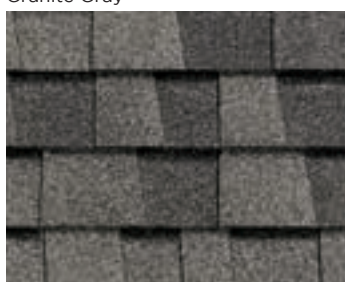

LANDMARK® COLOR PALETTE

Bleu Atlantique
Atlantic Blue

Bouleaux
Birchwood

Terre de Sienne brûlée
Burnt Sienna

Noir charbon de bois
Charcoal Black

Gris pavé
Cobblestone Gray

Ardoise coloniale
Colonial Slate

Rouge chalet
Cottage Red

Bois de grève
Driftwood

Gris Georgetown
Georgetown Gray

Gris granit
Granite Gray

Mélange bruyère
Heather Blend

Vert chasseur
Hunter Green

Noir moiré
Moire Black

Gris d'étain
Pewterwood

Bardeau rescié
Resawn Shake

Bouleau blanc
Silver Birch

Bois délavé
Weathered Wood

REMARQUE : En raison des limitations des reproductions par impression, CertainTeed ne peut pas garantir la correspondance exacte de la couleur du produit réel à celle de sa représentation graphique dans cette publication.