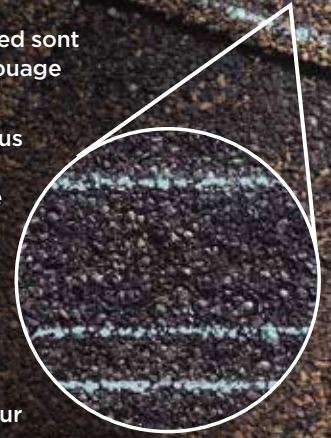

StreakFighter®

Résistance contre les algues

La protection ultime contre les taches.

Ces stries que vous voyez sur les autres toits du voisinage? Ce sont des algues, une nuisance visuelle commune sur les toits de toute l'Amérique du Nord. La technologie **StreakFighter** de CertainTeed utilise la puissance de la science pour repousser les algues avant qu'elles puissent s'installer et se répandre. Le mélange granulaire **StreakFighter's** inclut du cuivre, qui résiste naturellement aux algues, et aide votre toit à conserver son esthétisme et sa belle apparence pour les années à venir.

Granule avec technologie **StreakFighter**

↑ Revêtement
céramique

↑ Centre
minéral

↑ Couche de
cuivre

Diagramme uniquement à des fins d'illustration.

NailTrak®

rapide, exacte, précise

Les bardeaux design de CertainTeed sont pourvus de la nouvelle ligne de clouage améliorée **NailTrak**.

Maintenant, **NailTrak** est encore plus lumineuse que jamais, avec des lignes extrêmement visibles qui se démarquent tout autant au lever du jour qu'au crépuscule.

NailTrak élimine les devinettes avec trois lignes définies séparément qui définissent une grande zone de guidage pour clouer et une zone plus réduite pour les applications à pente extrême.