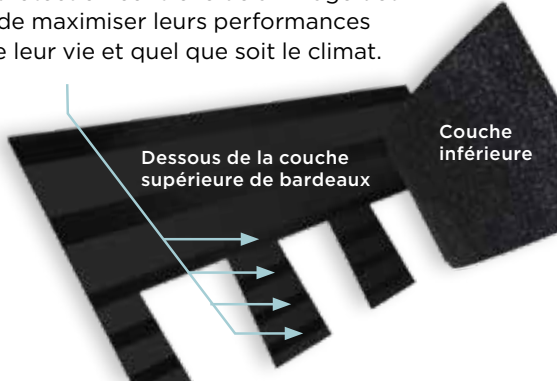

Maintenant, **NailTrak** est encore plus lumineuse que jamais, avec des lignes extrêmement visibles qui se démarquent tout autant au lever du jour qu'au crépuscule.

NailTrak élimine les devinettes avec trois lignes définies séparément qui définissent une grande zone de guidage pour clouer et une zone plus réduite pour les applications à pente extrême.

QuadraBond™

superposition avancée

L'adhésif spécialement formulé de CertainTeed colle les couches de bardeaux en quatre points, ce qui est plus que tout autre fabricant. Cette liaison supérieure offre une meilleure protection contre le délaminage des bardeaux afin de maximiser leurs performances tout au long de leur vie et quel que soit le climat.